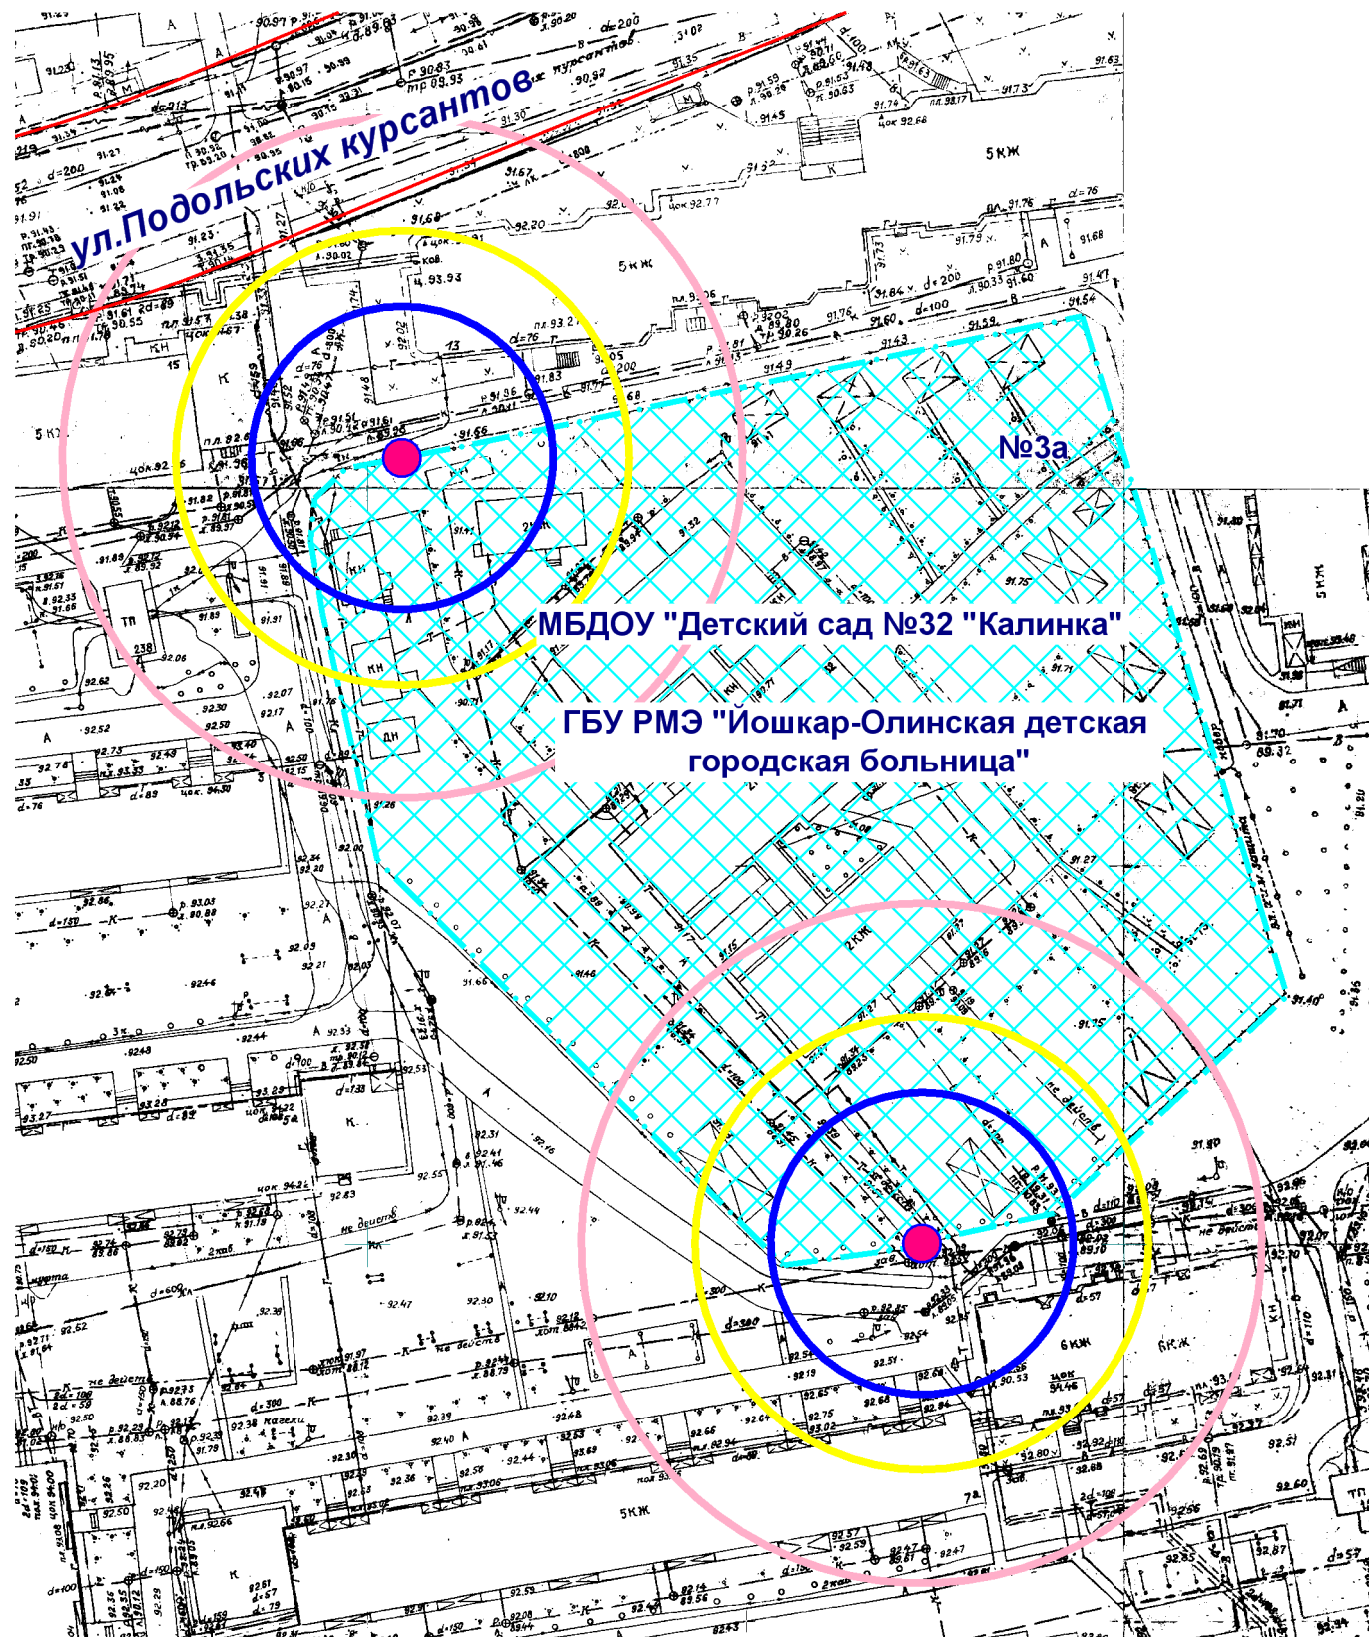

Схема границ прилегающих территорий

ул. Анциферова

- Входы на объект
- Территория объекта
- Радиус 20 м
- Радиус 30 м
- Радиус 45 м

МУП "АРХИТЕКТОР"			Заказчик: Администрация городского округа "Город Йошкар-Ола"			
Директор		Парманов	Объект: МБДОУ "Детский сад №32 "Калинка"			
И.о.нач. ОИРД		Казакова	местоположение: РМЭ, г.Йошкар-Ола, ул.Анциферова, д.3а			
			ГБУ РМЭ "Йошкар-Олинская детская городская больница"			
			местоположение: РМЭ, г.Йошкар-Ола, ул.Анциферова, д.3а			
Исполнитель		Кириллова	Масштаб	Дата	Номер	Листов
			1:1000	02.07.2019	19-106	1